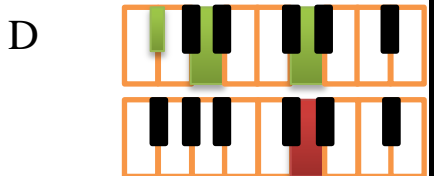

Tu Nombre Levantaré - Lord I lift your name on high

Intro: G-C-D-C-G-C-D-C-C#

Key: G Meter: 4/4 Tempo: 96

G C D C
// Tu nombre levantaré

G C D C
Me deleito en adorarte

G C D C
Te agradezco que en mi vida estés

G C D C - D - G
Que vinieras a salvarme

CORO

C D C G

Dejaste el trono para mostrarnos la luz

C D C G

De tu trono a la Cruz y mi deuda pagar

C D Em Am

De la Cruz al morir, de la muerte a tu Trono