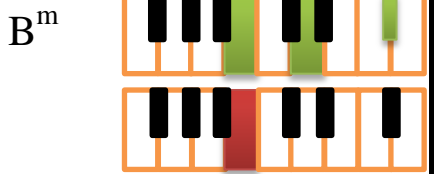

Tu Nombre Levantaré - Lord I lift your name on high

Intro: G-C-D-C-G-C-D-C-C#

Key: G Meter: 4/4 Tempo: 96

G C D C
// Tu nombre levantaré

G C D C
Me deleito en adorarte

G C D C
Te agradezco que en mi vida estés

G C D C - D - G
Que vinieras a salvarme

CORO

C D C G

Dejaste el trono para mostrarnos la luz

C D C G

De tu trono a la Cruz y mi deuda pagar

C D Em Am

De la Cruz al morir, de la muerte a tu Trono