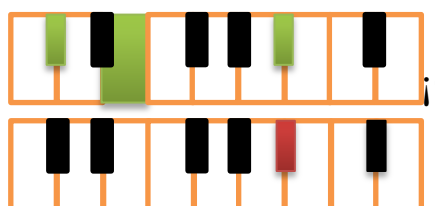

Todo a Cristo yo me rindo

Intro: D - G

Key: D

4/4

Tempo: 90

D

D A A^{#0} B^m G A D

Todo a Cristo yo me rindo Con el fin de serle fiel

Todo a

A

Bm

A^{#0}

Em D/F[#] G D A D

Cristo yo me entrego Quiero serle fiel

D A A^{#0} B^m G A D

Todo a Cristo yo me rindo, Y a sus pies postrado estoy,