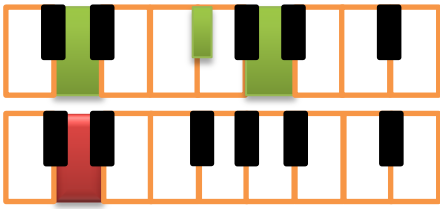

Todo a Cristo yo me rindo

Intro: D - G

Key: D

4/4

Tempo: 90

D

D A A^{#0} B^m G A D

Todo a Cristo yo me rindo Con el fin de serle fiel

D A A^{#0} B^m G A D

Para siempre quiero amarle Y agradecerle solo a Él

Em

= CORO =

D D^{#0} E^m-A D

Yo me rindo a El, Yo me rindo a Él

D

G