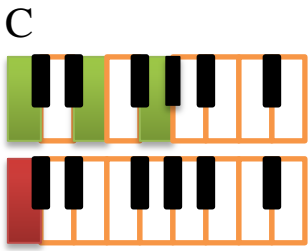

# Te Anhelo

Intro: C-C<sup>sus4</sup>-C-C<sup>sus4</sup>      Key: C      Meter: 4/4      Tempo: 74

C                      C<sup>sus4</sup>-C                      C                      C<sup>sus4</sup>-C  
 Vengo a Ti, mi Señor. Solo en Ti encuentro paz

C<sup>sus4</sup>-C                      C<sup>sus4</sup> C                      E<sup>m</sup>/B-A<sup>m</sup>/CG                      C-C<sup>sus4</sup>  
 Y sin Ti, no puedo más, Guías Tú mi corazón

**CORO**

C                      C<sup>sus4</sup>-C                      C                      C<sup>sus4</sup>-C  
 Tu gracia es mi salvación. Tu gracia está donde Tú estás

C<sup>sus4</sup>-C                      C<sup>sus4</sup> C                      E<sup>m</sup>/B-A<sup>m</sup>/CG                      C-C<sup>sus4</sup>  
 En Ti Señor hay libertad, Solo en Ti hay santidad