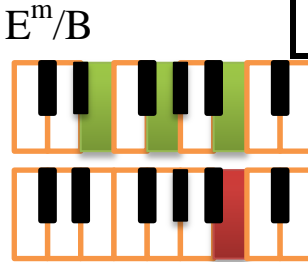

# Te Anhelo

Intro: C-C<sup>sus4</sup>-C-C<sup>sus4</sup>      Key: C      Meter: 4/4      Tempo: 74

C                      C<sup>sus4</sup>-C                      C                      C<sup>sus4</sup>-C  
 Vengo a Ti, mi Señor. Solo en Ti encuentro paz

C<sup>sus4</sup>-C                      C<sup>sus4</sup> C                      E<sup>m</sup>/B-A<sup>m</sup>/CG                      C-C<sup>sus4</sup>  
 Y sin Ti, no puedo más, Guías Tú mi corazón

**CORO**

C                      C<sup>sus4</sup>-C                      C                      C<sup>sus4</sup>-C  
 Tu gracia es mi salvación. Tu gracia está donde Tú estás

C<sup>sus4</sup>-C                      C<sup>sus4</sup> C                      E<sup>m</sup>/B-A<sup>m</sup>/CG                      C-C<sup>sus4</sup>  
 En Ti Señor hay libertad, Solo en Ti hay santidad