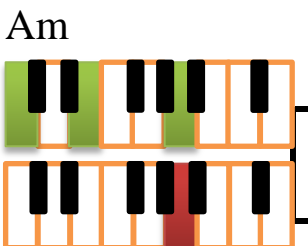

Am F C G C G C
Cuando caigo en Ti me sostendré. A mi lado siempre estás

CORO

C/E G   A^m F   C   G-C
Mi ayuda y mi protección, Dios cuanto te anhelo