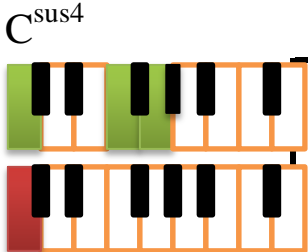

# Te Anhelo

Intro: C-C<sup>sus4</sup>-C-C<sup>sus4</sup>      Key: C      Meter: 4/4      Tempo: 74

C                      C<sup>sus4</sup>-C                      C                      C<sup>sus4</sup>-C  
 Vengo a Ti, mi Señor. Solo en Ti encuentro paz

C<sup>sus4</sup>-C                      C<sup>sus4</sup> C                      E<sup>m</sup>/B-A<sup>m</sup>/CG                      C-C<sup>sus4</sup>  
 Y sin Ti, no puedo más, Guías Tú mi corazón

**CORO**

C                      C<sup>sus4</sup>-C                      C                      C<sup>sus4</sup>-C  
 Tu gracia es mi salvación. Tu gracia está donde Tú estás

C<sup>sus4</sup>-C                      C<sup>sus4</sup> C                      E<sup>m</sup>/B-A<sup>m</sup>/CG                      C-C<sup>sus4</sup>  
 En Ti Señor hay libertad, Solo en Ti hay santidad