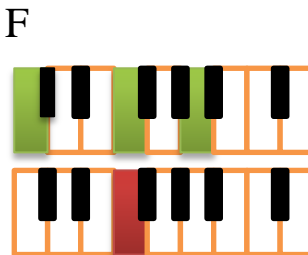

# Te Anhelo

Intro: C-C<sup>sus4</sup>-C-C<sup>sus4</sup>      Key: C      Meter: 4/4      Tempo: 74

C                      C<sup>sus4</sup>-C                      C                      C<sup>sus4</sup>-C  
 Vengo a Ti, mi Señor. Solo en Ti encuentro paz

C<sup>sus4</sup>-C                      C<sup>sus4</sup> C                      E<sup>m</sup>/B-A<sup>m</sup>/CG                      C-C<sup>sus4</sup>  
 Y sin Ti, no puedo más, Guías Tú mi corazón

**CORO**

C                      C<sup>sus4</sup>-C                      C                      C<sup>sus4</sup>-C  
 Tu gracia es mi salvación. Tu gracia está donde Tú estás

C<sup>sus4</sup>-C                      C<sup>sus4</sup> C                      E<sup>m</sup>/B-A<sup>m</sup>/CG                      C-C<sup>sus4</sup>  
 En Ti Señor hay libertad, Solo en Ti hay santidad