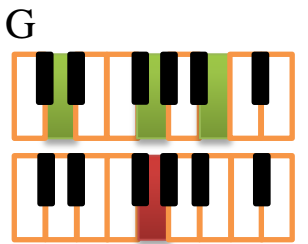

F C G C A^m G C
Y cuando haya tentación, Mi canto a Ti levantaré

A^m F C G C G C
Cuando caiga en Ti me sostendré. A mi lado siempre estás