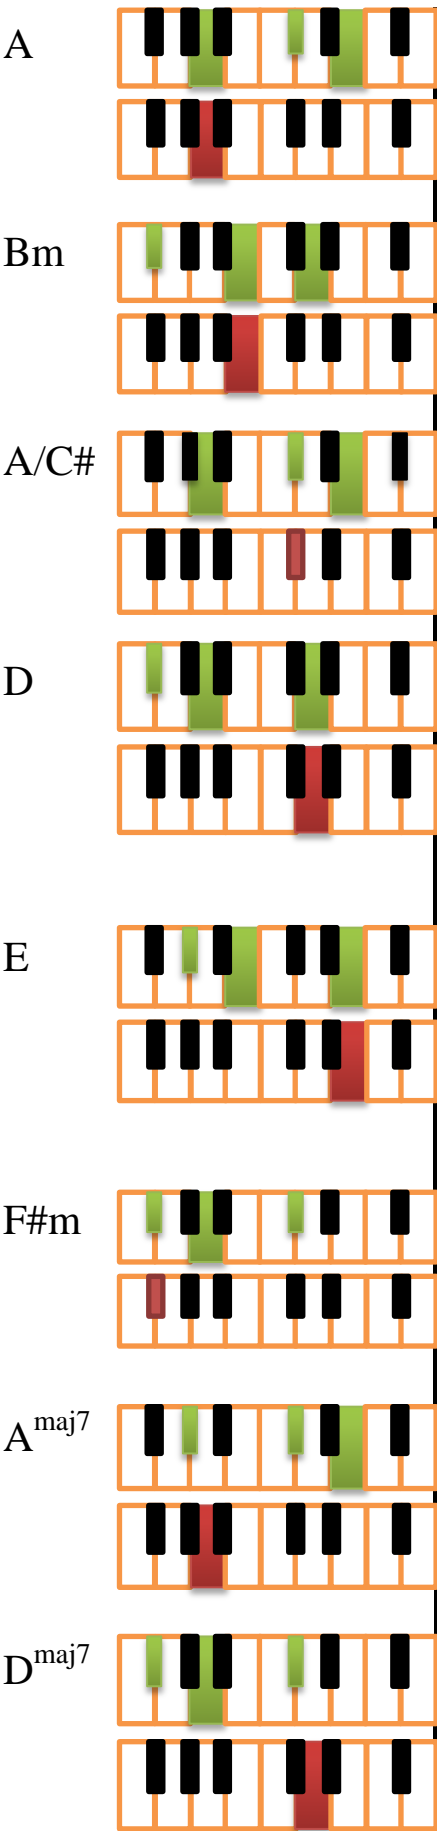

No Cambiarás

Intro: - // A^{maj7} - D^{maj7} // - E - D^{maj7} - A^{maj7}
 Key: A Meter: 4/4 Tempo: 108

A D
 Grande en fidelidad, Grande en fidelidad
 E D A
 No cambiaras, No fallaras, Señor

A D
 Promesas cumplirás, Promesas cumplirás
 E D A
 No cambiaras, No fallaras, Señor

D	CORO 1	F# ^m	A	D	F# ^m
		Manos santas alzaré al exaltar al trino Dios			
		D	E	A	
		El que fue, quien es, y quien será			
		F# ^m	A	D	F# ^m
E		Manos santas alzaré al exaltar al trino Dios			
		D	E	A	
		El que fue, quien es, y quien será			

A D
 Gracia y amor sin par, Gracia y amor sin par
 E D A
 No cambiaras, No fallaras, Señor

A^{maj7} CORO 1

CORO 2 F#^m D A/C# E
 /// Quien fue, quien es, y quien será ///

D^{maj7} CORO 1

CORO 2