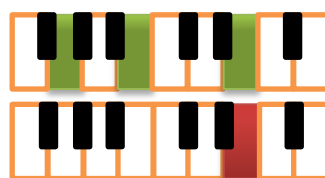

G

La vida vieja ya he dejado,

C

G

La vida vieja ya he dejado,

E^m