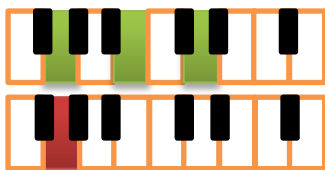

He decidido seguir a Cristo

Intro: G - C - G - D - G Key: G Meter: 12/8 Tempo: 209

G

G

He decidido seguir a Cristo

C

G

He decidido seguir a Cristo

A7

He decidido seguir a Cristo

A⁷

D

G

No vuelvo atrás, no vuelvo atrás.

B^m

G