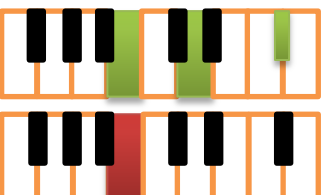

He decidido seguir a Cristo

Intro: G - C - G - D - G Key: G Meter: 12/8 Tempo: 209

G

G

He decidido seguir a Cristo

C

G

He decidido seguir a Cristo

A7

He decidido seguir a Cristo

A⁷

D

G

No vuelvo atrás, no vuelvo atrás.

B^m

G