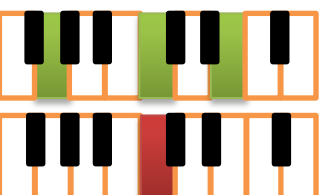

G

La Cruz delante, el mundo atrás,

C

G

La Cruz delante, el mundo atrás,

C