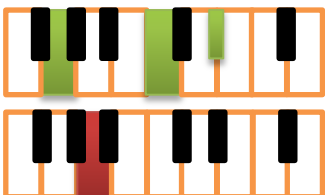

He decidido seguir a Cristo

Intro: G - C - G - D - G Key: G Meter: 12/8 Tempo: 209

G

G

He decidido seguir a Cristo

C

G

He decidido seguir a Cristo

A7

He decidido seguir a Cristo

A⁷

D

G

No vuelvo atrás, no vuelvo atrás.

B^m

G