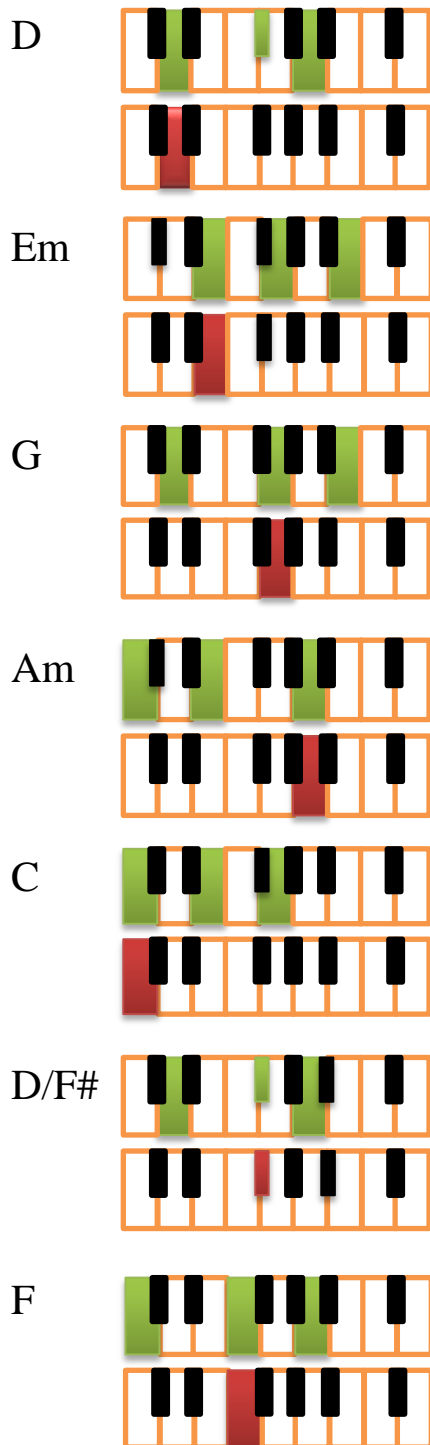

Este Es Mi Deseo

Intro: D

Key: D Meter: 8/8

Tempo: 132

VERSO	G	Em	Am	G	D
	Este es mi deseo, honrar te a Ti				
	Em	G	F C-D		
	Con todo mi ser te adoro a Ti				
	G	Em	Am-G-D		
	Con todas mis fuerzas, te alabaré				
	Em	F C-D			
	Mi adoración eres Tú				

CORO					
G	D/F#		Am		
// Hoy te rindo mi ser, te doy mi corazón					
	C	D	G		
	Yo vivo para Ti				
	D/F#				Am
En cada palpitar, mientras haya aliento en mí,					
	C	D	G		
	Dios haz tu obra en mí //				

Verso - Coro