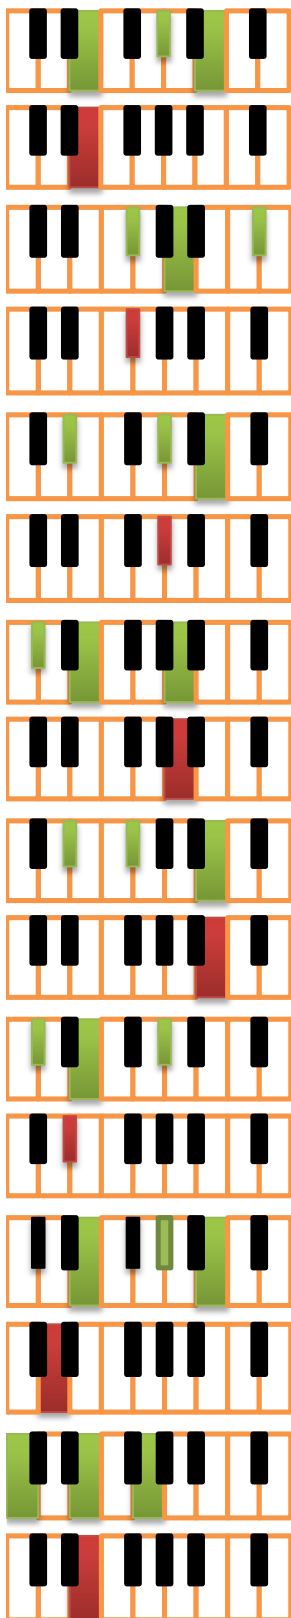

En la Cruz - At the cross - Hymn

Intro: E

Key: E Meter: 4/4 Tempo: 105

E

E A E B
Me hirió el pecado, Fui a Jesús, Mostré - le - mi - do - lor;

F#m

E E⁷/D A E B E
Perdido , errante, Vi su Luz, Bendíjome en su amor.

= CORO =

G#m

E F#m B
En la cruz, en la cruz, Do primero vi la luz

A B E
Y las manchas de mi alma yo lavé

A

A C/E G#m C#m
Fue allí por fe Do vi a Jesús

A B E
Y siempre Feliz con Él seré

B

E A E B
Sobre una cruz, mi buen Señor, Su san - gre - de - rra - mó

C#m

E E⁷/D A E B E
Por este - pobre pe - cador A quien así salvó

= CORO =

E⁷/D

E A E B
Venció la muerte con poder, Y al cie - lo - -lo - exal - tó