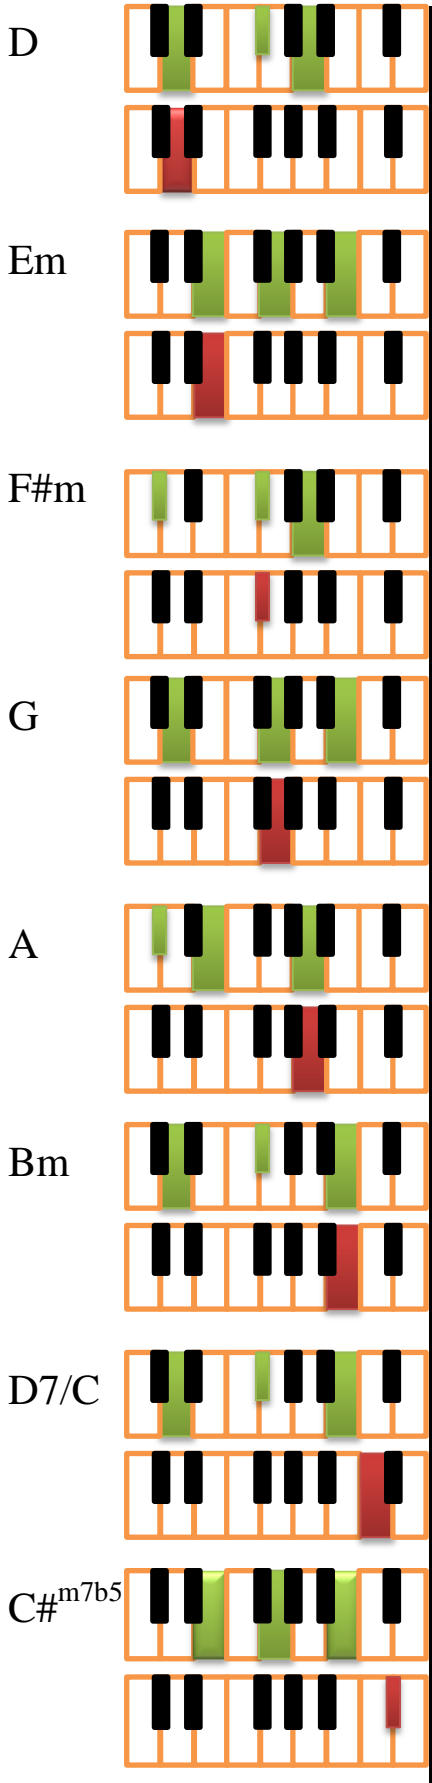

En Momentos Así

Intro: -D-D^{maj7}/C#-B^m-A-G-E^m-A-D

Key: D

Meter: 3/4

Tempo: 96

D B^m E^m A⁷

// En momentos así levanto mi voz

E^m A⁷ D A⁷

Levanto mi canto a Cristo

D B^m E^m A⁷

En momentos así levanto mi ser

E^m A⁷ D D⁷/C

Levanto mis manos a Él

G C#^{m7b5} D D⁷/C

Cuanto te amo Dios

G C#^{m7b5} D D⁷/C