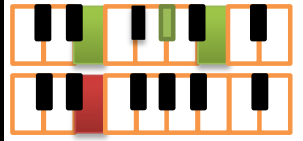

# Dios Está Aquí

Intro: Verso 1 Key: D/E Meter: 8/8 Tempo: 68

D

D A D - A<sup>m</sup> - D/C G A D  
 // Dios está aquí Tan cierto como el aire que respiro  
 A<sup>m</sup> - D/C G A D A/C<sup>#</sup> B<sup>m</sup>

E

A

Tan cierto como en la mañana se levanta el - sol  
 E<sup>m</sup> A D A  
 Tan cierto que cuando le canto Él me puede oír //

B

A<sup>m</sup>

D D<sup>#dim</sup> E<sup>m</sup> A D  
 Le - pue - des sentir a tu lado en este mismo instante  
 D<sup>#dim</sup> E<sup>m</sup> A D

E<sup>m</sup>

D/C

Le puedes sentir muy dentro de tu corazón  
 D<sup>#dim</sup> E<sup>m</sup> A D - A/C<sup>#</sup> - B<sup>m</sup>  
 Le puedes sentir en ese problema que tienes  
 A E<sup>m</sup> A D B  
 Jesús está aquí, si tú quieres lo puedes sentir