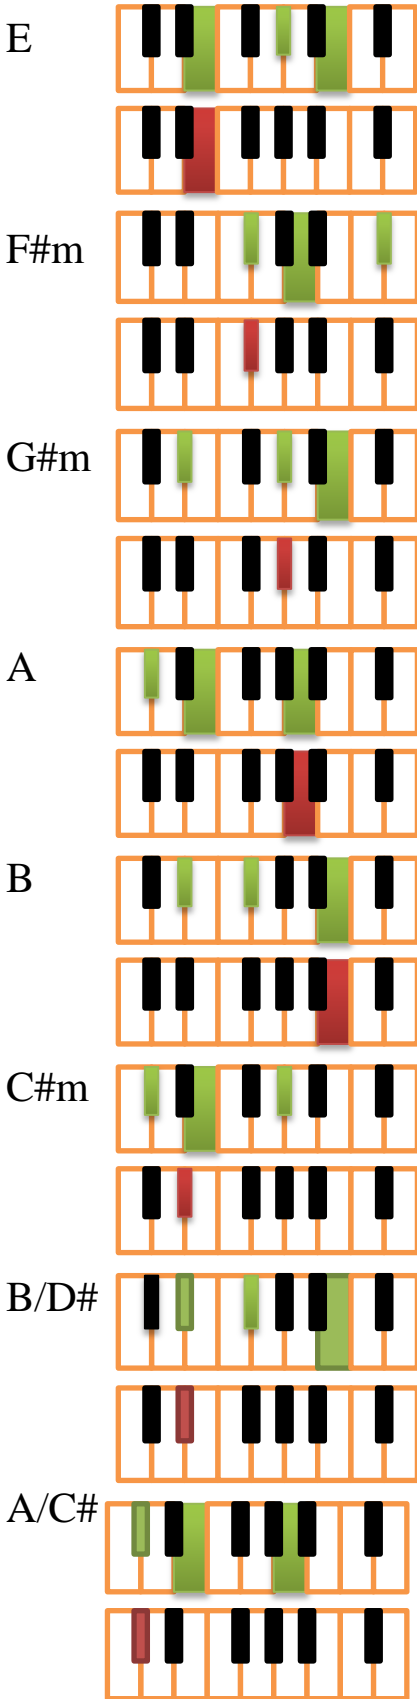

# ABRE MIS OJOS

Intro: E - Esus - E    Key: E    Meter: 4/4    Tempo: 120

## CORO

E  
Abre Mis Ojos, Oh Cristo  
B/D#  
Abre Mis Ojos, Señor  
A/C#    A  
Yo Quiero Verte,  
E  
Yo Quiero Verte

/// CORO ///

## Verse

B    C#m  
Yo Quiero Verte Enaltecido Oh Dios  
A    B  
Radiante En Toda Tu Gloria  
B    C#m  
Derrama Hoy Tu Poder  
F#m    B  
Sobre Tu Pueblo, Padre Santo.

// CORO // - /// Verse ///

## FIN

E  
//// Santo, Santo, Santo  
B/D#  
Tu Eres Santo, Santo, Santo  
A/C#  
Santo, Santo, Santo  
A    E  
Yo Quiero Verte ////